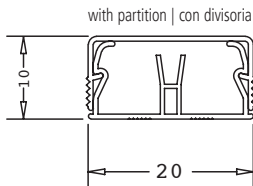

REF.	PKG EMB	789.1435.	FORMATO
top tracks canaletas top [COLOR white blanco]			
57300/015	25	03797 5	20 x 10 x 2000 [with partition con divisoria]
57300/016	12	03798 2	40 x 20 x 2000 [with partition con divisoria]
57300/017	10	03799 9	50 x 20 x 2000 [with partition con divisoria]

20x10
57300/015

40x20
57300/016

50x20
57300/017

Tracks | Canaletas

Manufactured in **white engineering thermoplastic**,
and supplied in bulk.

Producidas de **termoplástico de ingeniería en color blanco**, y suministradas a granel.

tracks | canaletas

57300/003	9	03480 6	40 x 20 x 2000 [with partition con divisoria]
57300/004	25	03538 4	20 x 10 x 2000 [without partition sin divisoria]
57300/009*	25	04827 8	20 x 10 x 2000 [with partition con divisoria]
57300/010*	25	03658 9	20 x 10 x 2000 [with partition con divisoria]
57300/011	25	02852 2	20 x 10 x 2000 [with partition con divisoria]