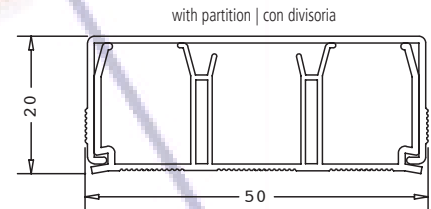

REF.	PKG EMB	789.1435.	FORMATO
top tracks canaletas top [COLOR white blanco]			
57300/015	25	03797 5	20 x 10 x 2000 [with partition con divisoria]
57300/016	12	03798 2	40 x 20 x 2000 [with partition con divisoria]
57300/017	10	03799 9	50 x 20 x 2000 [with partition con divisoria]

20x10
57300/015

40x20
57300/016

50x20
57300/017

Tracks | Canaletas

Manufactured in **white engineering thermoplastic**,
and supplied in bulk.

Producidas de **termoplástico de ingeniería en color blanco**, y suministradas a granel.

tracks | canaletas

57300/003	9	03480 6	40 x 20 x 2000 [with partition con divisoria]
57300/004	25	03538 4	20 x 10 x 2000 [without partition sin divisoria]
57300/009*	25	04827 8	20 x 10 x 2000 [with partition con divisoria]
57300/010*	25	03658 9	20 x 10 x 2000 [with partition con divisoria]
57300/011	25	02852 2	20 x 10 x 2000 [with partition con divisoria]