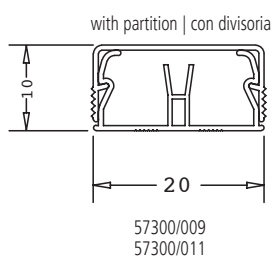

40x20
57300/003