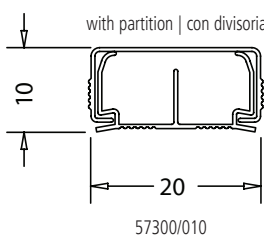

40x20
57300/003